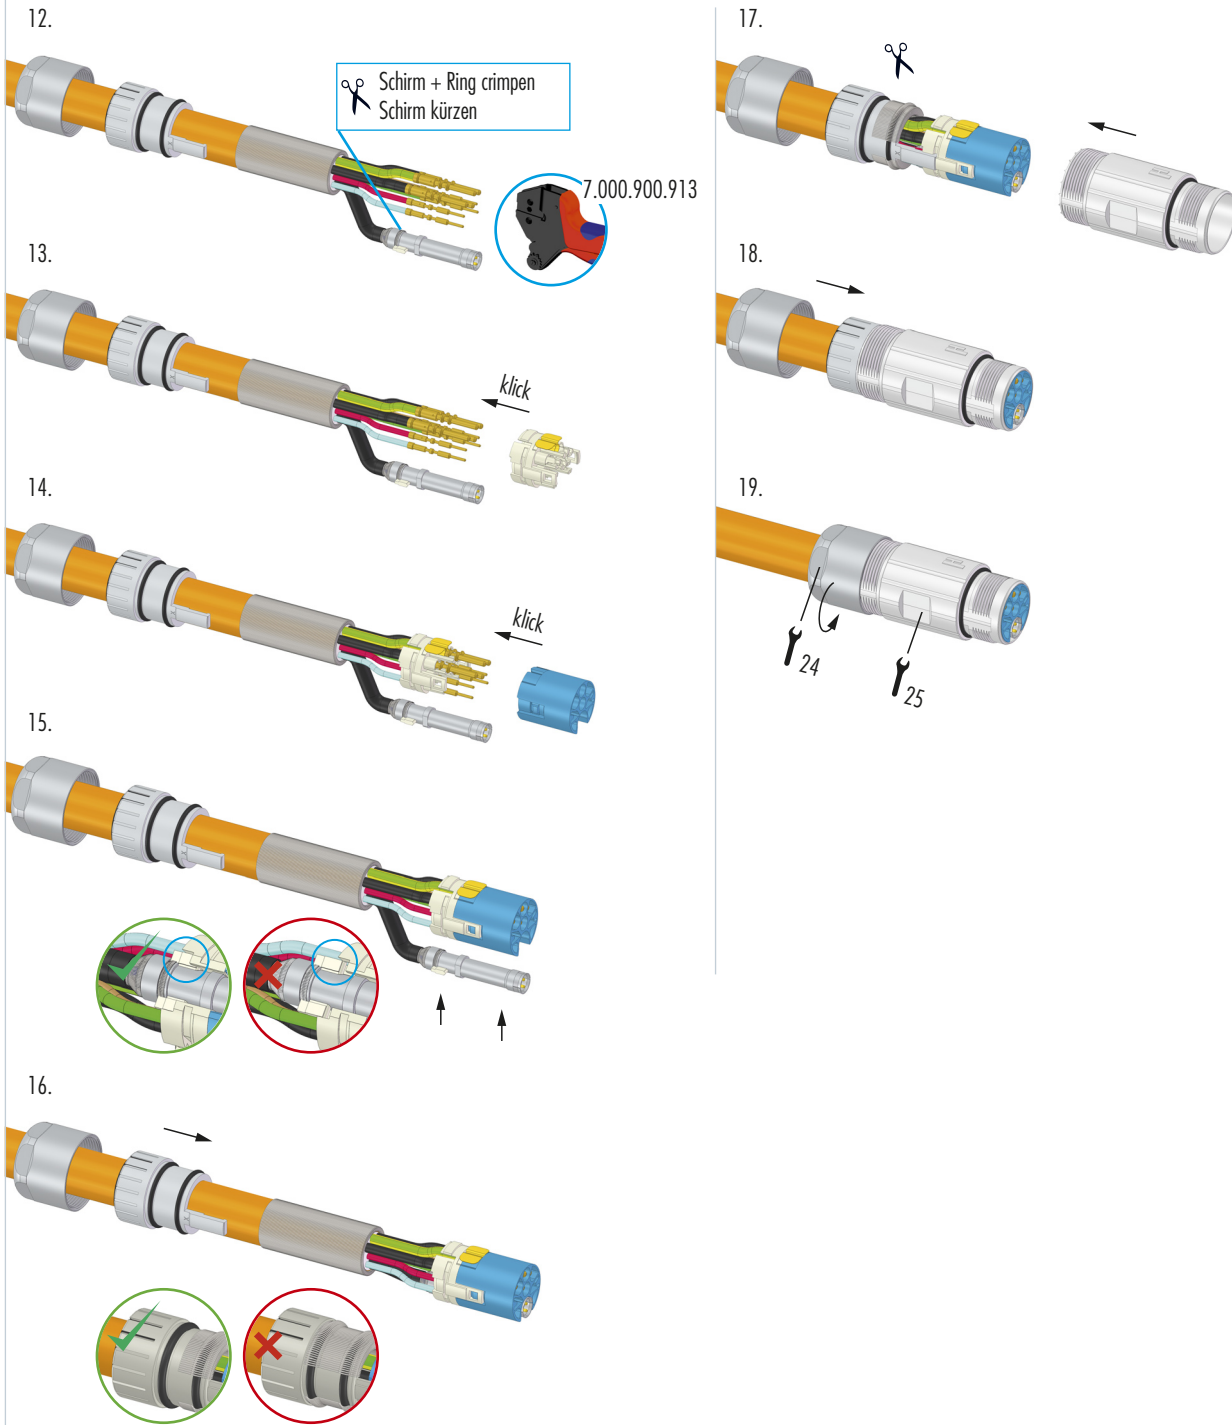

Hybrid-Steckverbinder M 23 Hybrid 2/6-p. ETH Stifte / Buchse

Hybrid-Steckverbinder M 23 Hybrid 2/6-p. ETH Stifte / Buchse

Schirmung nicht über den zweiten O-Ring legen