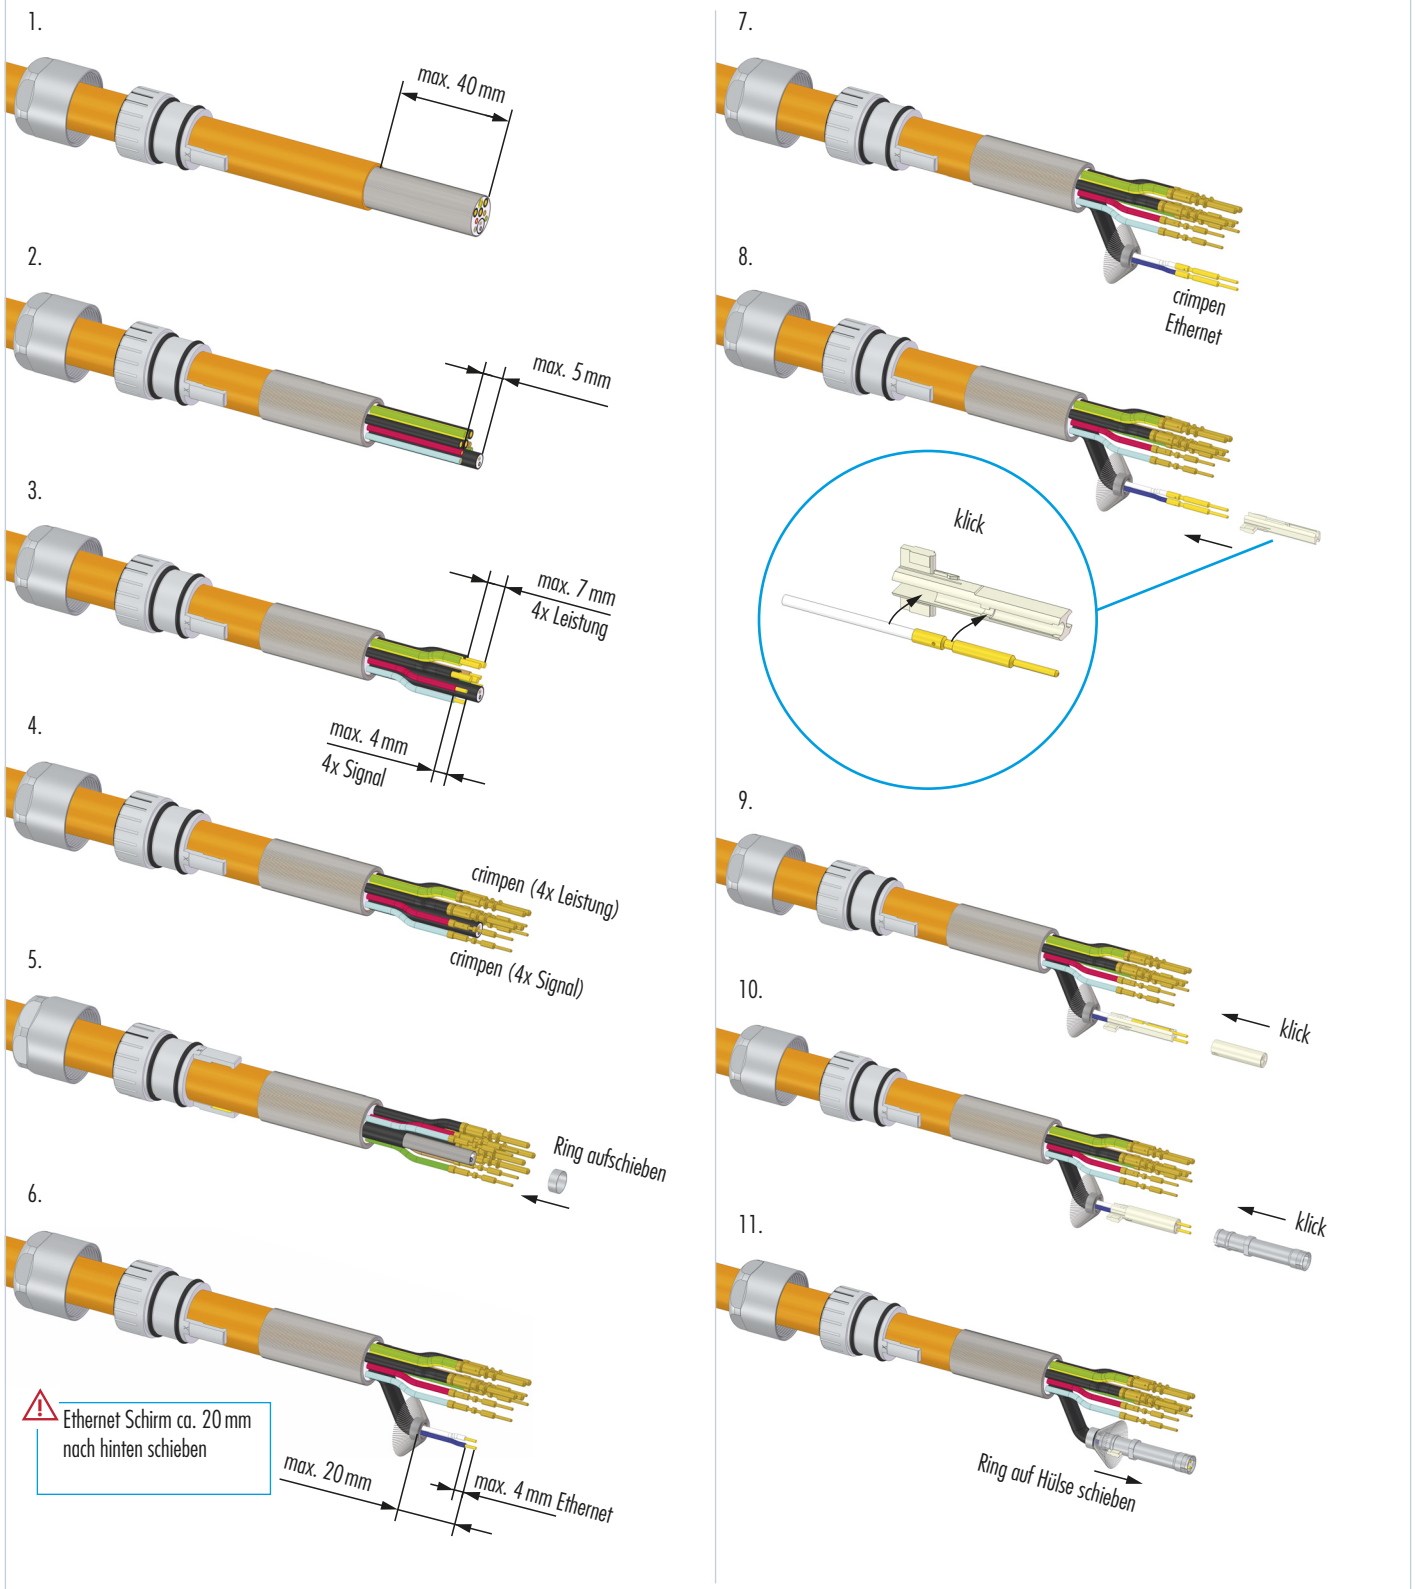

Hybrid-Steckverbinder M 23 Hybrid 2/6-p. ETH Stifte / Buchse

Hybrid-Steckverbinder M 23 Hybrid 2/6-p. ETH Stifte / Buchse

Schirmung nicht über den zweiten O-Ring legen