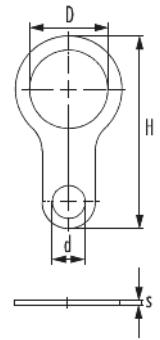

## Technische Daten

<b>Material</b>	Messing
<b>Variante</b>	Metr.
<b>passend zu AG</b>	M20 x 1,5
<b>D</b>	21 mm
<b>d</b>	7 mm
<b>s</b>	1,5 mm
<b>Höhe (H)</b>	54 mm