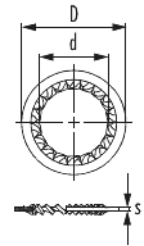

## Technische Daten

<b>Material</b>	Edelstahl
<b>Variante</b>	Metr.
<b>passend zu AG</b>	M63 x 1,5
<b>D</b>	87 mm
<b>d</b>	64 mm
<b>s</b>	1,5 mm