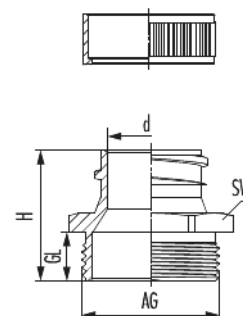

Metall-Fitting

Artikelnummer 1570366014

Technische Daten

Material	Messing vernickelt
Schutzart	IP 54
Temperaturbereich	-20°C bis +80°C
Variante	PG
Außengewinde (AG)	PG 36
d	33,5 mm
Gewindelänge (GL)	14 mm
Höhe (H)	36 mm
Schlüsselweite (SW)	50 mm
passend zu Metall-Schlauch DN	37

Metall-Fitting

Artikelnummer 1570366014

Kaufmännische Daten

Verpackungseinheit	10
EAN-Code	4033878426180
Gewicht (Stammdaten)	0,144 kg
ETIM 7	EC001180
ETIM 8	EC001180
ETIM 9	EC001180
eCl@ss 10.1	27-43-03-10
Zolltarifnummer	74122000